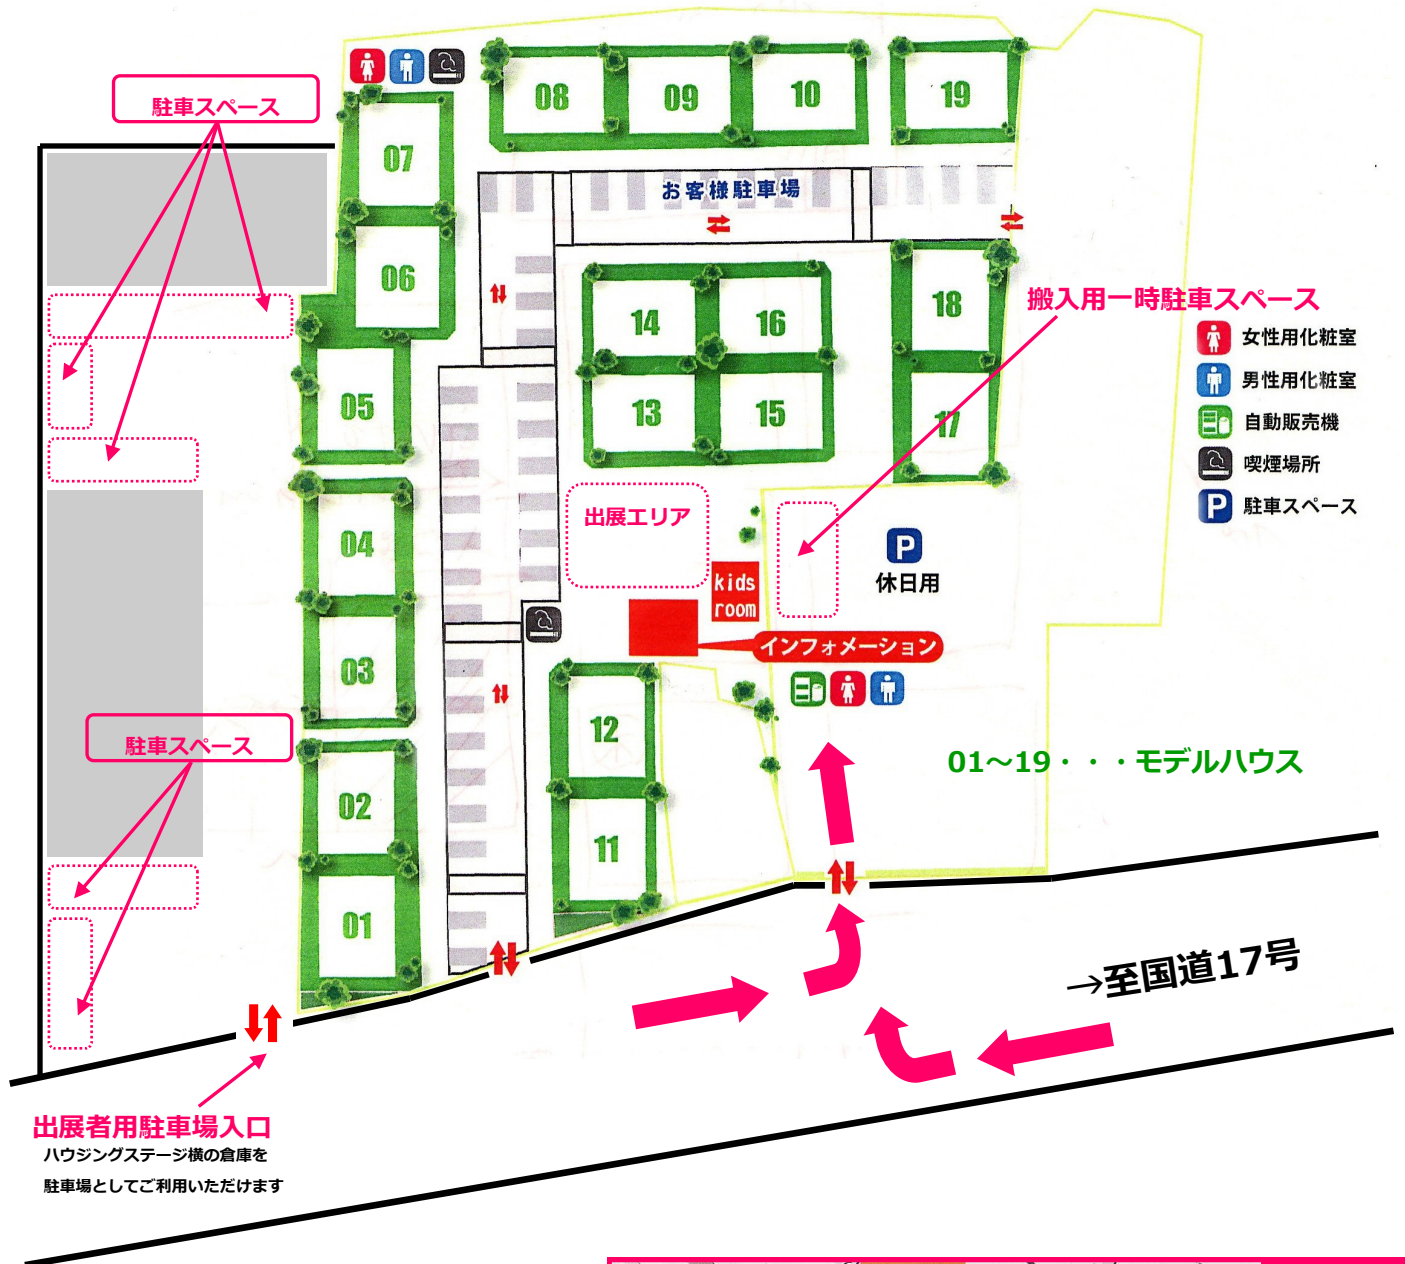

搬入経路及びハウジングステージ全体図

<お車でお越しの方へ>

展示場内の駐車場はご利用になれません。
ハウジングステージ隣に、出展者用の駐車スペースがございますので、そちらをご利用下さい。

総合住宅展示場

上尾ハウジングステージ

〒362-0007 埼玉県上尾市久保49-1
最寄駅 JR高崎線 北上尾駅