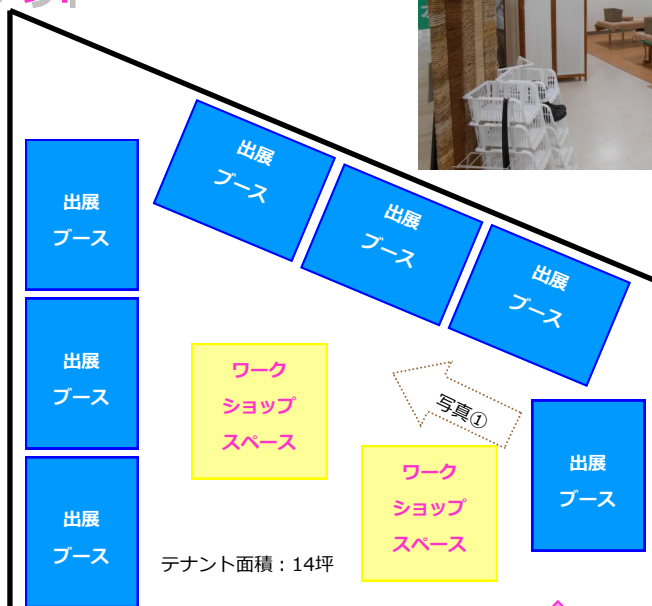

## Cookie Plaza 2F ～出展ブース募集レイアウト～

写真②

①レイアウトはあくまでも一例です。その日の出展ジャンル・ワークショップの有無・出展ブース数により変更があります。

②ブーススペースは**2×1.5(m)**程度を予定しています。ただし、その日の状況により変更があります。

写真①

テナント面積：14坪

**Cookie Plaza**  
クッキープラザ

営業時間：10：00～21：00（一部店舗を除く）

住所：埼玉県久喜市久喜中央1-1-20 久喜駅松屋ビル

アクセス：J R宇都宮線 久喜駅西口 徒歩1分

駐車場：クッキープラザB 2 F（62台：24時間営業）

駐車料金：2時間まで無料（以後30分毎に100円）  
一日最大800円

ホームページ：<http://www.cookieplaza.com/>

テナント前 通路

レジ（会計）

※写真は、テナント物件です※整体は4階のテナントへ7月から移動します